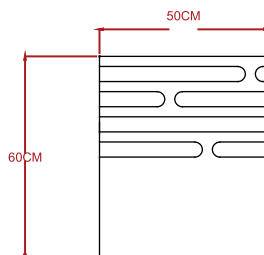

Largo x Ancho x Alto  
110mm X 290mm X 650mm (cerrado)  
290mm X 290mm X 531mm (abierto)

LOS PRECIOS SON ÚNICAMENTE DE LA PARRILLA

**MOD: EINAR**  
A 10006

**MOD: NEBRASKA**  
A 10007

Fogateros

**MOD: ZULY**  
A 10008

**MOD: SIERRA FRÍA**  
A 10009

**MOD: SIERRA FRÍA PARRILLA**  
A 10009P

**MOD: SIERRA FRÍA PLANCHA**  
A 10009C