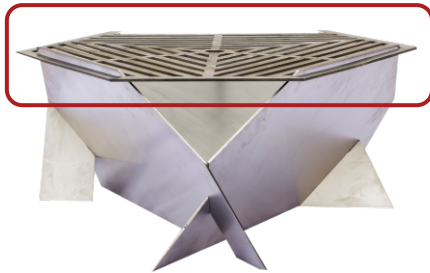

MOD: POCOL PARRILLA
A 10002P

- ☐ Carbón Virgen $2,050
- ☐ Acero Inoxidable $3,100

LOS PRECIOS SON ÚNICAMENTE DE LA PARRILLA