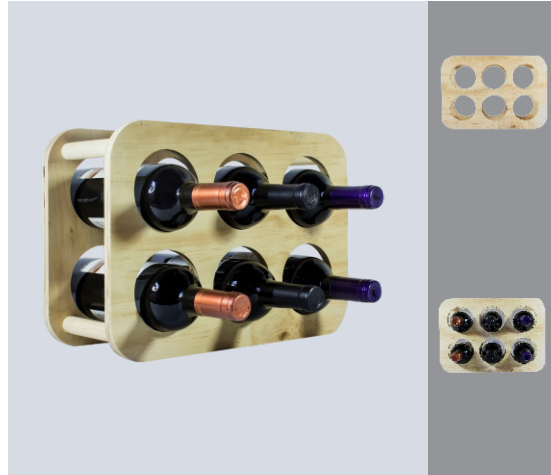

MOD: VENDIMIA

PV 114

$415.00

ACABADOS:

- △ Triplay Natural.
- ▲ Triplay Barnizado.
- ▲ Pino.
- ▲ Pino Sólido Barnizado.

CAPACIDAD:
6 botellas.

MEDIDAS:

Largo x Ancho x Alto
350mm X 140mm X 240mm