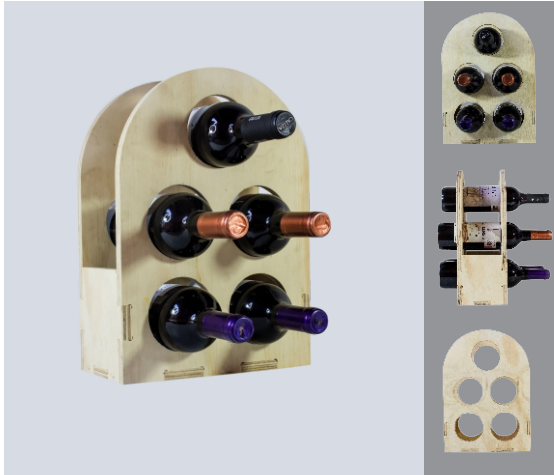

MOD: VID

PV 117

$460.00

ACABADOS:

- △ Triplay Natural.
- ▲ Triplay Barnizado.
- ▲ Pino.
- ▲ Pino Sólido Barnizado.

CAPACIDAD:
5 botellas.

MEDIDAS:

Largo x Ancho x Alto
252mm X 133mm X 356mm