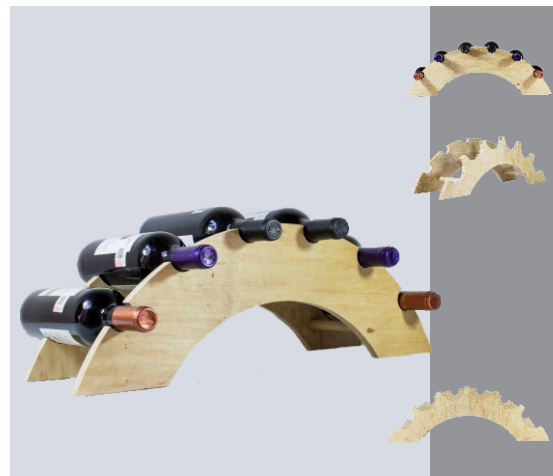

MOD: PARRA

PV 120

$490.00

ACABADOS:

- △ Triplay Natural.
- ▲ Triplay Barnizado.
- ▲ Pino.
- ▲ Pino Sólido Barnizado.

CAPACIDAD:
6 botellas.

MEDIDAS:

Largo x Ancho x Alto
596mm X 215mm X 190mm