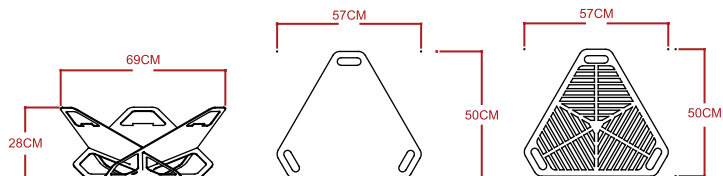

LOS PRECIOS SON ÚNICAMENTE DE LA PARRILLA

**MOD: EINAR**  
A 10006

**MOD: NEBRASKA**  
A 10007

Fogateros

**MOD: ZULY**  
A 10008

**MOD: SIERRA FRÍA**  
A 10009

**MOD: SIERRA FRÍA PARRILLA**  
A 10009P

**MOD: SIERRA FRÍA PLANCHA**  
A 10009C