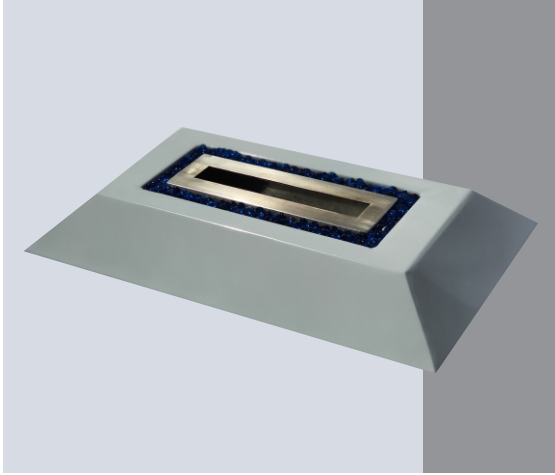

MOD: FRANKFURT

E 100BL