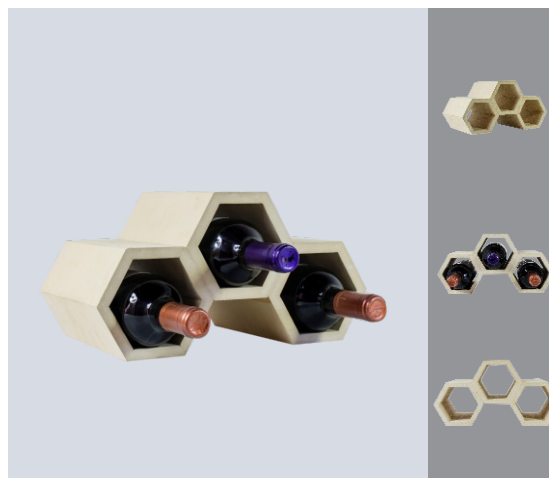

## MOD: LLORO

PV 112

\$530.00